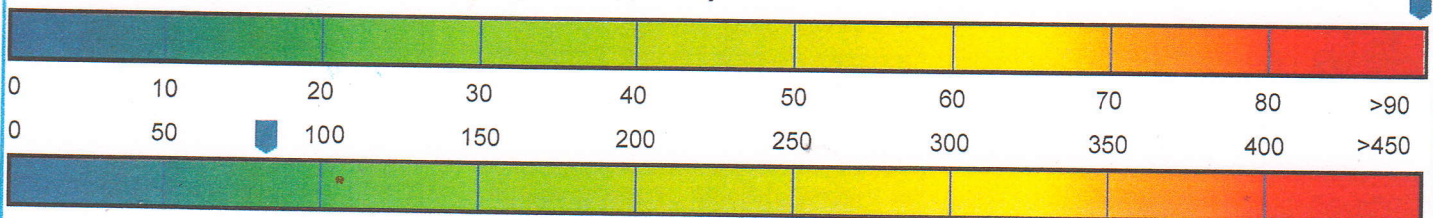

G

>58 кВт·год/м<sup>3</sup>

G

Низький рівень енергоефективності

Питоме споживання енергії на опалення, гаряче  
водопостачання, охолодження будівлі, кВт·год/м<sup>3</sup>

72,9

Питоме споживання первинної енергії, кВт·год/м<sup>2</sup> за рік: 405